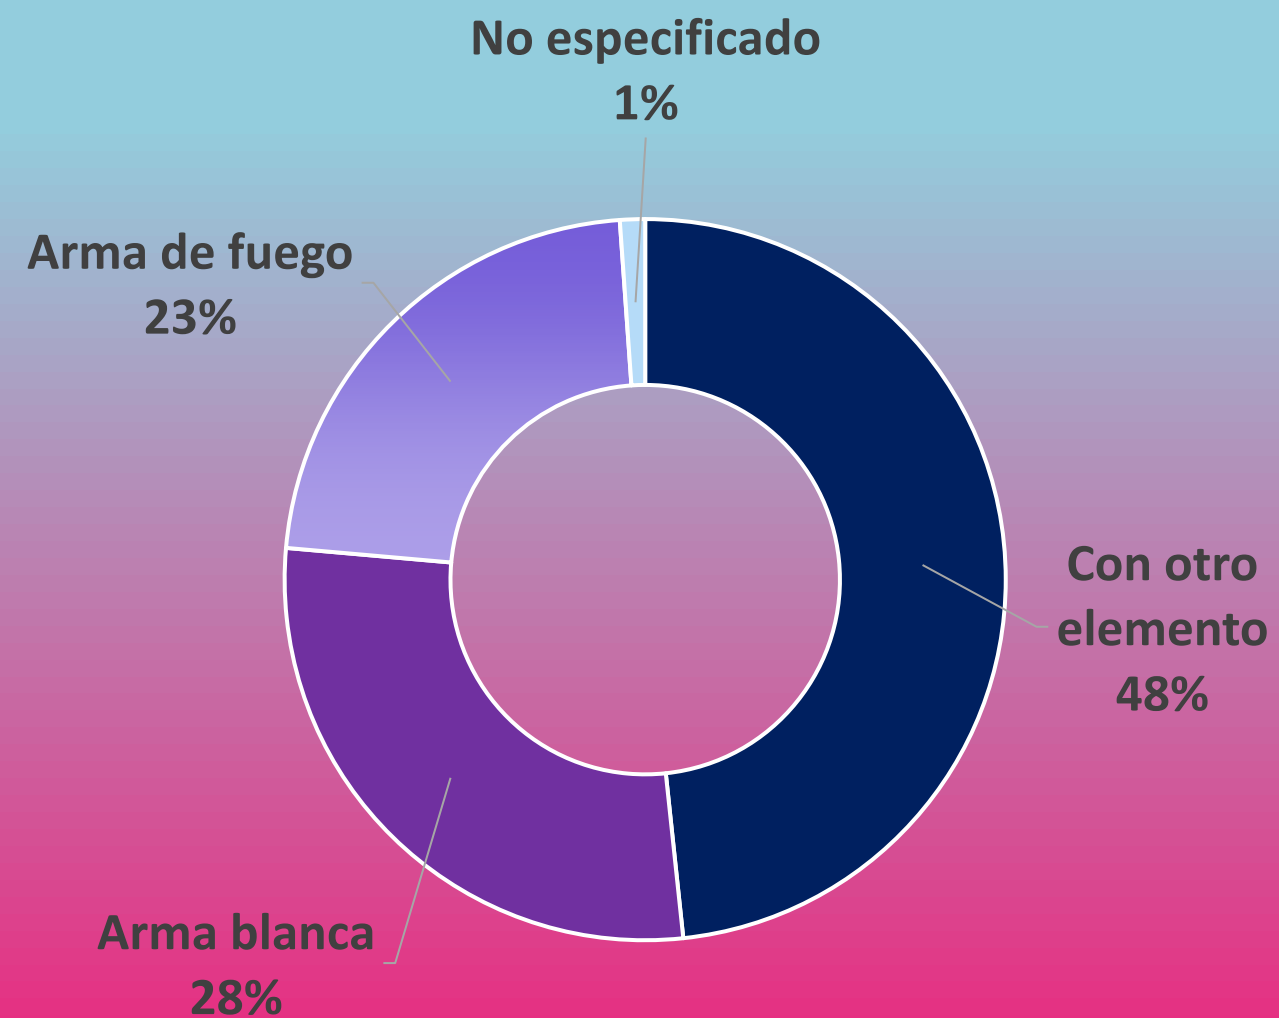

FEMINICIDIOS

DATOS OFICIALES

Mes/año	Arma de fuego	Arma blanca	Con otro elemento	No especificado	Total
ene-21	1	1	2	0	4
feb-21	2	3	2	0	7
mar-21	3	1	4	0	8
abr-21	3	3	3	0	9
may-21	0	3	12	0	15
jun-21	2	2	3	1	8
jul-21	0	0	1	0	1
ago-21	3	2	1	0	6
sep-21	0	1	1	0	2
oct-21	0	3	2	0	5
nov-21	3	0	1	0	4
dic-21	1	2	3	0	6
ene-22	0	1	4	0	5
feb-22	0	2	1	0	3
mar-22	2	0	1	0	3
abr-22	0	1	0	0	1
may-22	0	0	2	0	2
Total	20	25	43	1	89

Según datos oficiales, en 2020 se registraron 70 víctimas de feminicidio en Jalisco.

En 2021, 75 víctimas.

En lo que va de 2022 se han contabilizado 14 víctimas.

Fuente: Secretariado Ejecutivo del Sistema Nacional de Seguridad Pública. Consultado el 20 de junio de 2022.

Modalidad (instrumentos)

Fuente: Secretariado Ejecutivo del Sistema Nacional de Seguridad Pública. Consultado el 20 de junio de 2022.